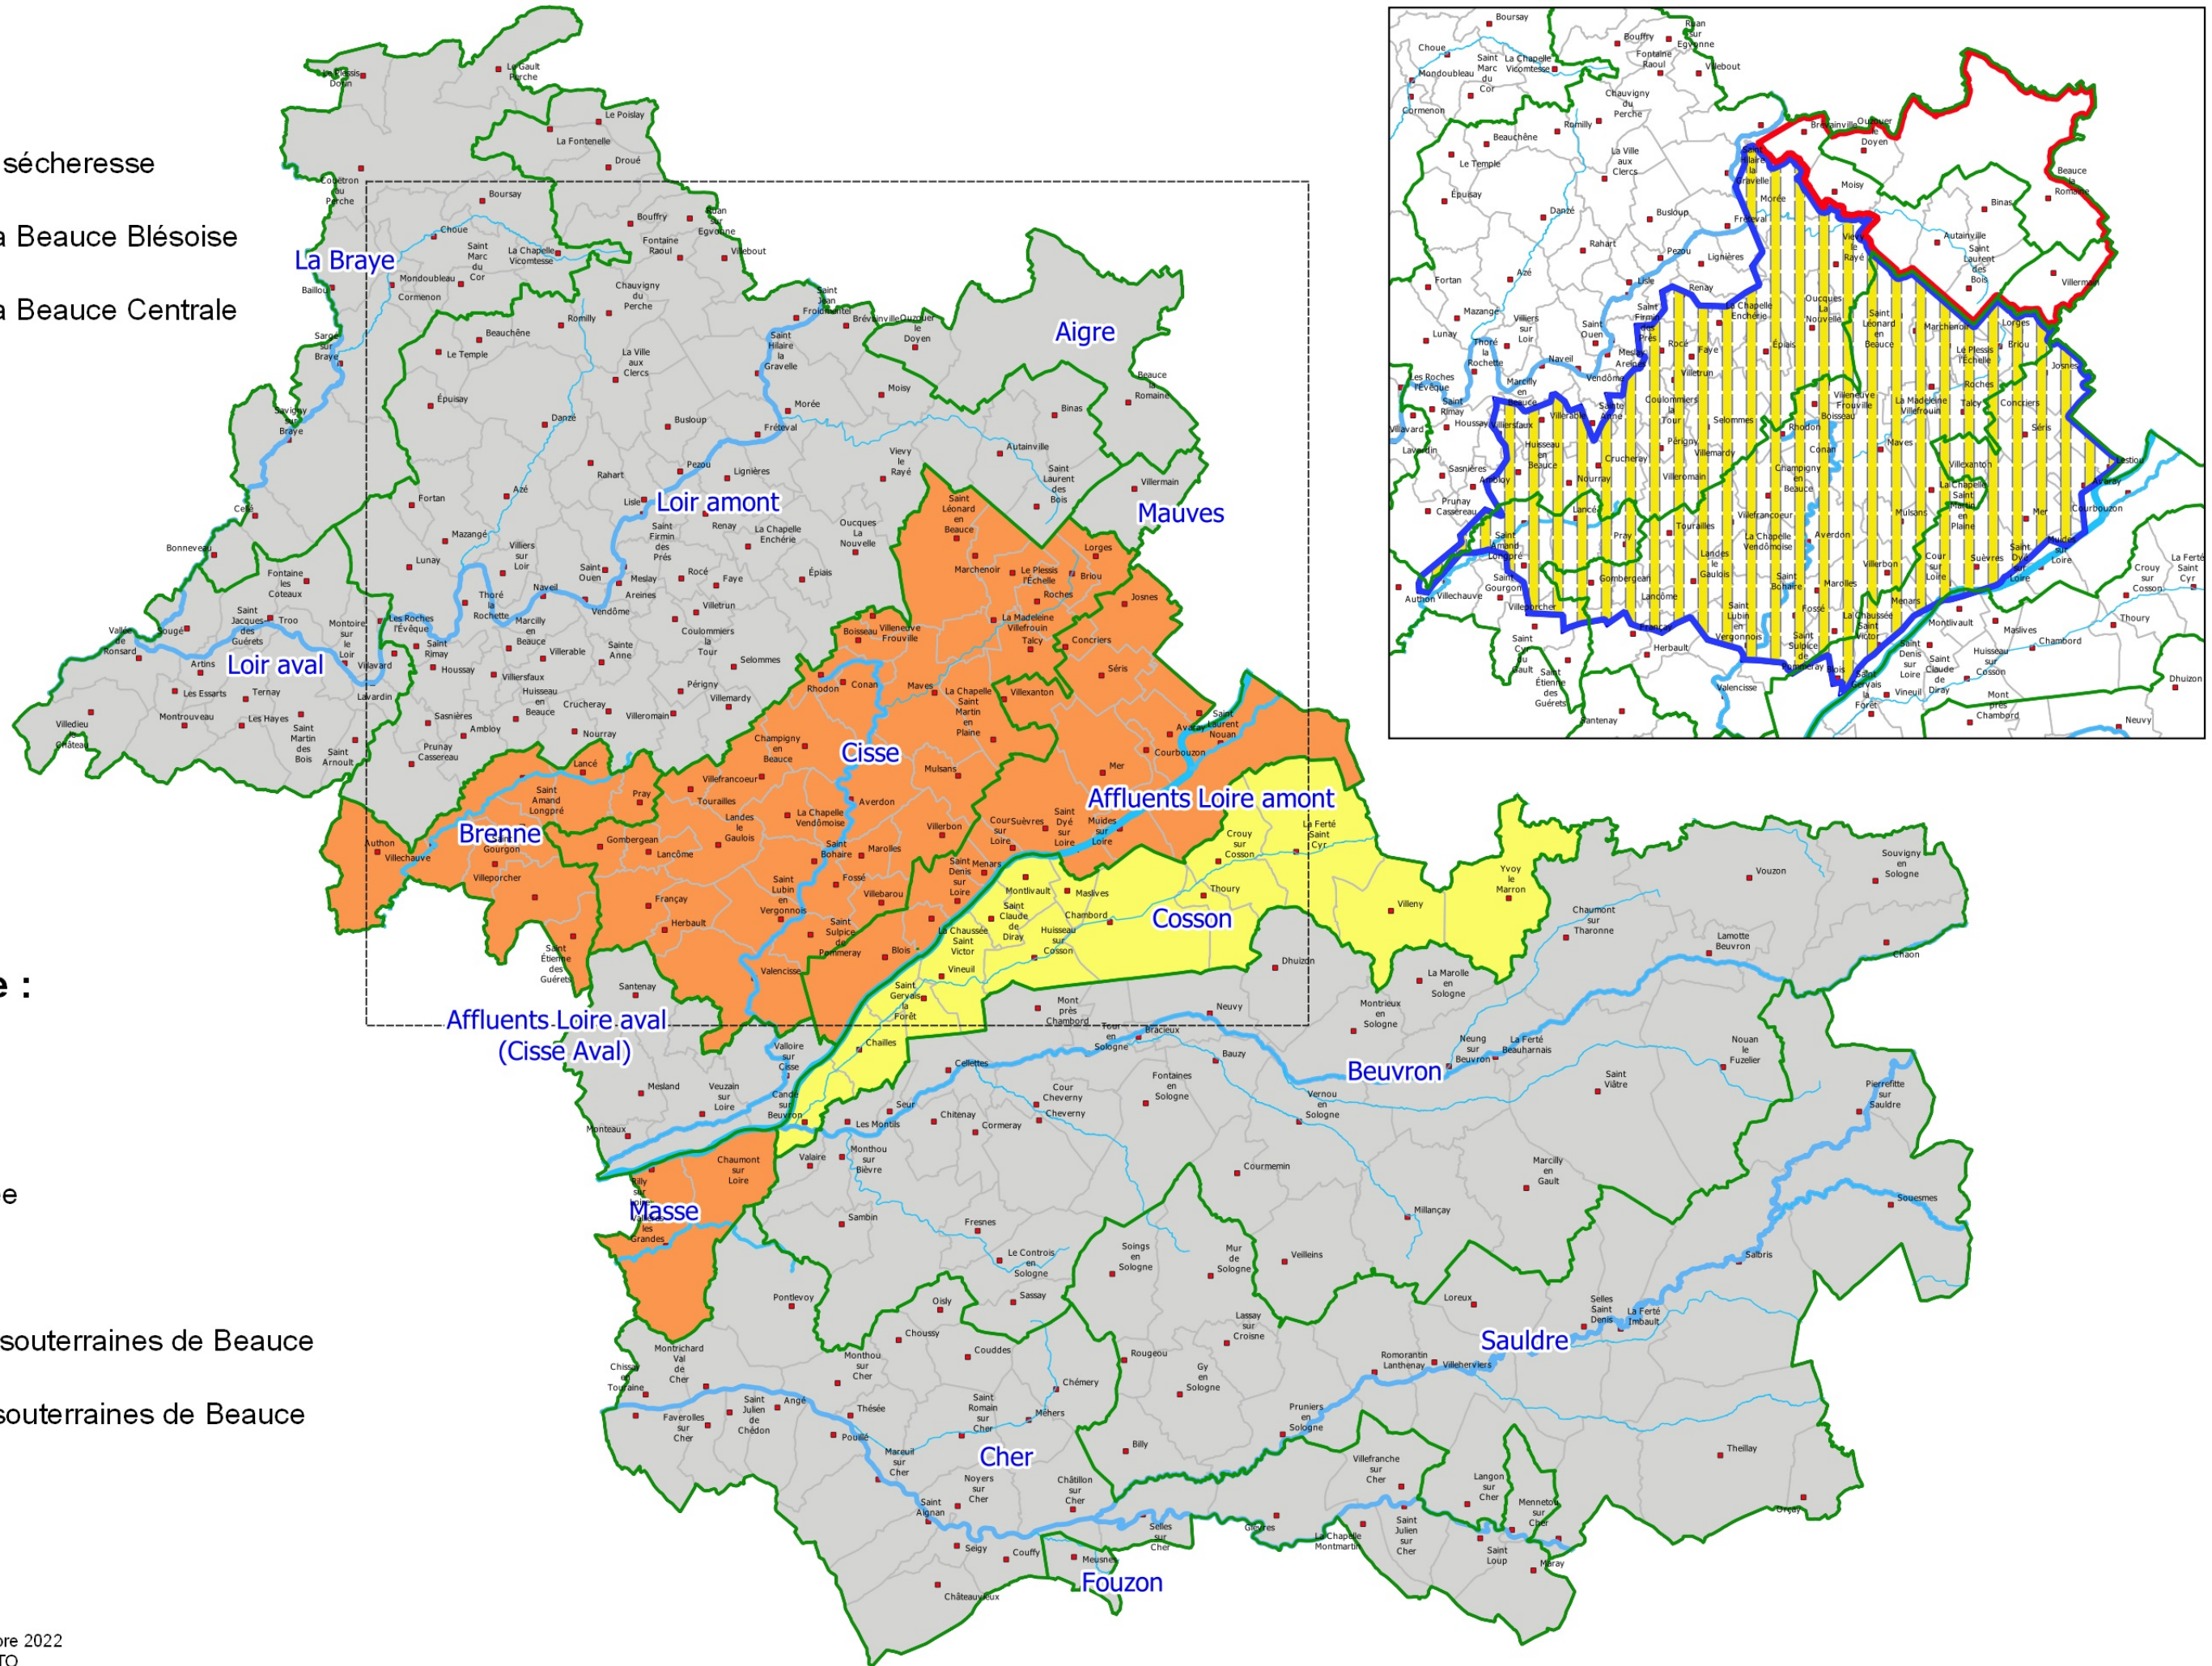

## Périmètres

-  Zones d'alerte sécheresse
-  Périmètre de la Beauce Blésoise
-  Périmètre de la Beauce Centrale
-  Cours d'eau

## Niveaux d'alerte :

-  Vigilance
-  Alerte
-  Alerte renforcée
-  Crise
-  Alerte nappes souterraines de Beauce
-  Crise nappes souterraines de Beauce